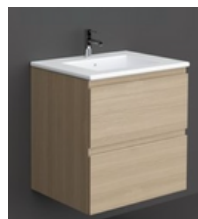

WC-POTT

RAK Resort, vaikselt sulguv õhuke prill-laud

VALAMU VANNITUPPA

RAK, JOY Valamukapp, 600x460mm
Kapi viimistlus Scandinavian Oak