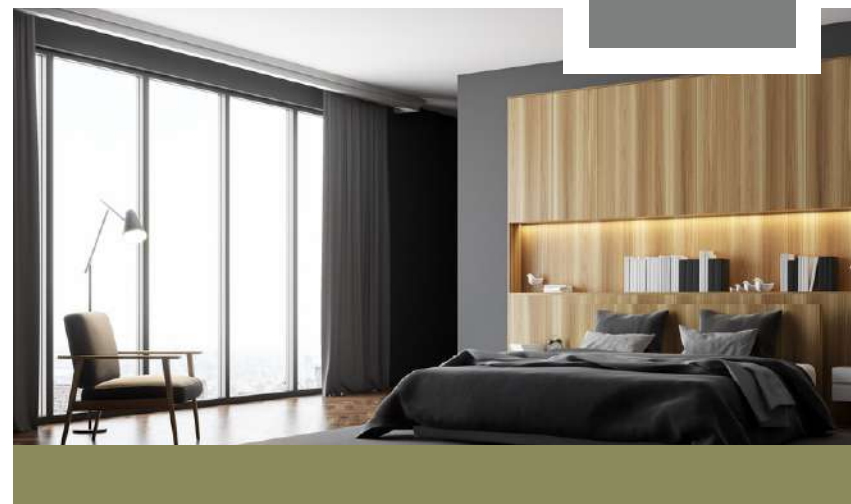

SEINAVÄRVI AKTSENTTOON

Tikkurila M499, poolmatt seinavärv