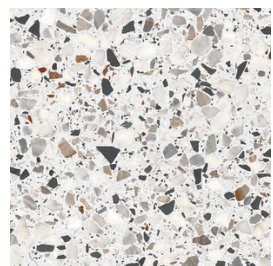

SEINAVÄRVI PÕHITOON

tikkurila TIKV, Tikkurila White, poolmatt seinavärv

Kado Ice Flakes, 60x60

Tioga TG01, 60x60

PÕRANDA- JA SEINAPLAADID

Esikusse ja niisketesse ruumidesse saab meelepärase kombinatsiooni valida Nowa Gala plaadisarjast Tioga, mida täiendab alternatiivne Dom Design sari Kado Ice Flakes.

Tioga TG13, 60x60

Tioga TG12, 60x60

SEINAVÄRVI AKTSENTTOON

Tikkurila M499, poolmatt seinavärv

HELE PARKETT

Tamm kalasaba harjatud, Rustic lakk mõõdud:
10/2.5x86x602 mm, Alpod

TUME PARKETT

Tamm kalasaba harjatud, Cognac lakk mõõdud:
10/2.5x86x602 mm, Alpod